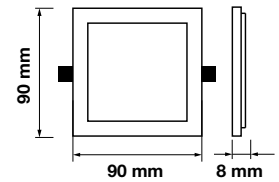

Trimless Panel-Square

8W VT-888SQ

SKU: 4943 - 3000K Warm White 3800157606592
SKU: 4944 - 4000K Day White 3800157606608
SKU: 4945 - 6400K White 3800157606615

Cutting Size:
75x75mm

Emergency Pack: **Available**
Voltage/Frequency: **AC:85-265V,50/60Hz**
Luminous Flux: **800lm**
Beam Angle: **120°**

LED Type: **SMD**
CRI: **>80**
PF: **>0.9**
Shape: **Square**

Body Type: **Aluminium**
Dimension: **90x90x8mm**
Box Qty: **100 Pcs**