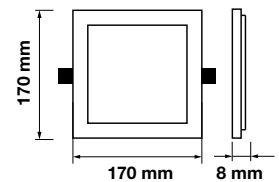

Trimless Panel-Square

22W VT-2222SQ

SKU: 4949 - 3000K Warm White 3800157606653
SKU: 4797 - 4000K Day White 3800157606660
SKU: 4798 - 6400K White 3800157606677

Cutting Size:
155x155mm

Emergency Pack: **Available**
Voltage/Frequency: **AC:85-265V,50/60Hz**
Luminous Flux: **2200lm**
Beam Angle: **120°**

LED Type: **SMD**
CRI: **>80**
PF: **>0.9**
Shape: **Square**

Body Type: **Aluminium**
Dimension: **170x170x8mm**
Box Qty: **40 Pcs**