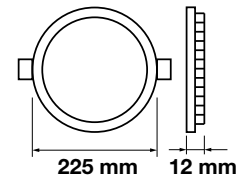

Premium Series-Round

18W VT-1807RD

SKU: 4860 - 3000K Warm White 3800230629814
SKU: 4861 - 4000K Day White 3800230629821
SKU: 4862 - 6400K White 3800230629838

Cutting Size:
Ø210mm

Emergency Pack: **Available**
Voltage/Frequency: **AC:85-265V,50/60Hz**
Luminous Flux: **1500lm**
Beam Angle: **120°**

LED Type: **SMD**
CRI: **>80**
PF: **>0.6**
Shape: **Round**

Body Type: **Aluminium**
Dimension: **Ø225x12mm**
Box Qty: **20 Pcs**