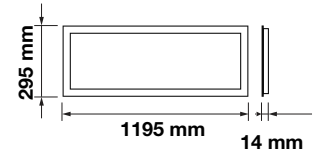

LED Type:	SMD
CRI:	>80
PF:	>0.9
Shape:	Rectangle

Body Type:	Aluminium+PC
Dimension:	1210x319mm
Box Qty:	4 Pcs

Big Panels-High Lumen-120x30

29w VT-12031

SKU: 6256 - 3000K Warm White 3800157610414  
 SKU: 6257 - 4000K Day White 3800157610421  
 SKU: 6258 - 6400K White 3800157610438