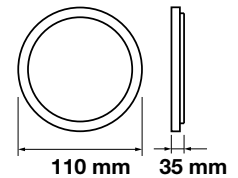

Body Type: **Aluminium**
Dimension: **Ø110x35mm**
Box Qty: **20 Pcs**