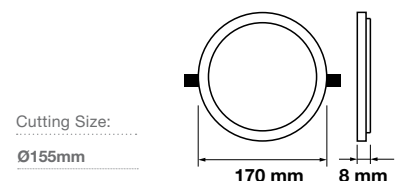

LED Type:	SMD
CRI:	>80
PF:	>0.9
Shape:	Round

Body Type:	Aluminium
Dimension:	Ø146x8mm
Box Qty:	40 Pcs

Trimless Panel-Round

**22w VT-2222RD**

SKU: 4937 - 3000K Warm White 3800157606530  
 SKU: 4938 - 4000K Day White 3800157606547  
 SKU: 4939 - 6400K White 3800157606554