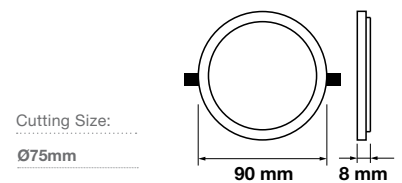

LED Type:	SMD
CRI:	>80
PF:	>0.9
Shape:	Round

Body Type:	Aluminium(PKW)
Dimension:	Ø240x20mm
Box Qty:	20 Pcs

Trimless Panel-Round

**8w VT-888RD**

SKU: 4931 - 3000K Warm White 3800157606479  
 SKU: 4932 - 4000K Day White 3800157606486  
 SKU: 4933 - 6400K White 3800157606493