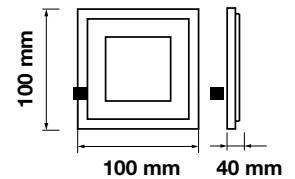

## Glass Panel-Square

**6W VT-602G SQ**

SKU: 4738 - 3000K Warm White 3800230622877  
 SKU: 6276 - 4000K Day White 3800157615747  
 SKU: 4737 - 6400K White 3800230622860

Cutting Size:  
 75x75mm

Emergency Pack: **Available**  
 Voltage/Frequency: **AC:100-240V,50/60Hz**  
 Luminous Flux: **420lm**  
 Beam Angle: **120°**