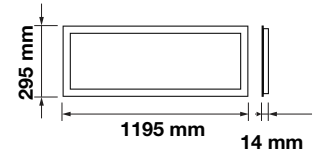

LED Type:	SMD
CRI:	>80
PF:	>0.9
Shape:	Rectangle

Body Type:	Aluminium+PMMA+PS
Dimension:	1195x295x14mm
Box Qty:	6 Pcs

Big Panels-120x30

45w VT-12030

SKU: 60696 - 3000K Warm White 3800157609326  
 SKU: 60266 - 4000K Day White 3800230623638  
 SKU: 60276 - 6400K White 3800157609319