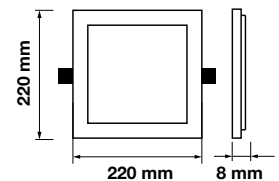

Trimless Panel-Square

29W VT-2929SQ

SKU: 5031 - 3000K Warm White 3800157606660
SKU: 5032 - 4000K Day White 3800157606677
SKU: 5033 - 6400K White 3800157606684

Cutting Size:
195x195mm