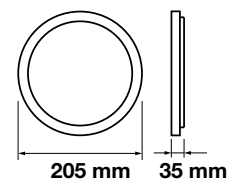

Body Type: **Aluminium**
Dimension: **Ø205x35mm**
Box Qty: **20 Pcs**