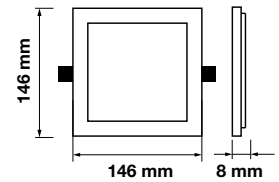

Trimless Panel-Square

15W VT-1515SQ

SKU: 4946 - 3000K Warm White 3800157606622
SKU: 4947 - 4000K Day White 3800157606639
SKU: 4948 - 6400K White 3800157606646

Cutting Size:
130x130mm

Emergency Pack: **Available**
Voltage/Frequency: **AC:85-265V,50/60Hz**
Luminous Flux: **1500lm**
Beam Angle: **120°**

LED Type: **SMD**
CRI: **>80**
PF: **>0.9**
Shape: **Square**

Body Type: **Aluminium**
Dimension: **146x146x8mm**
Box Qty: **40 Pcs**